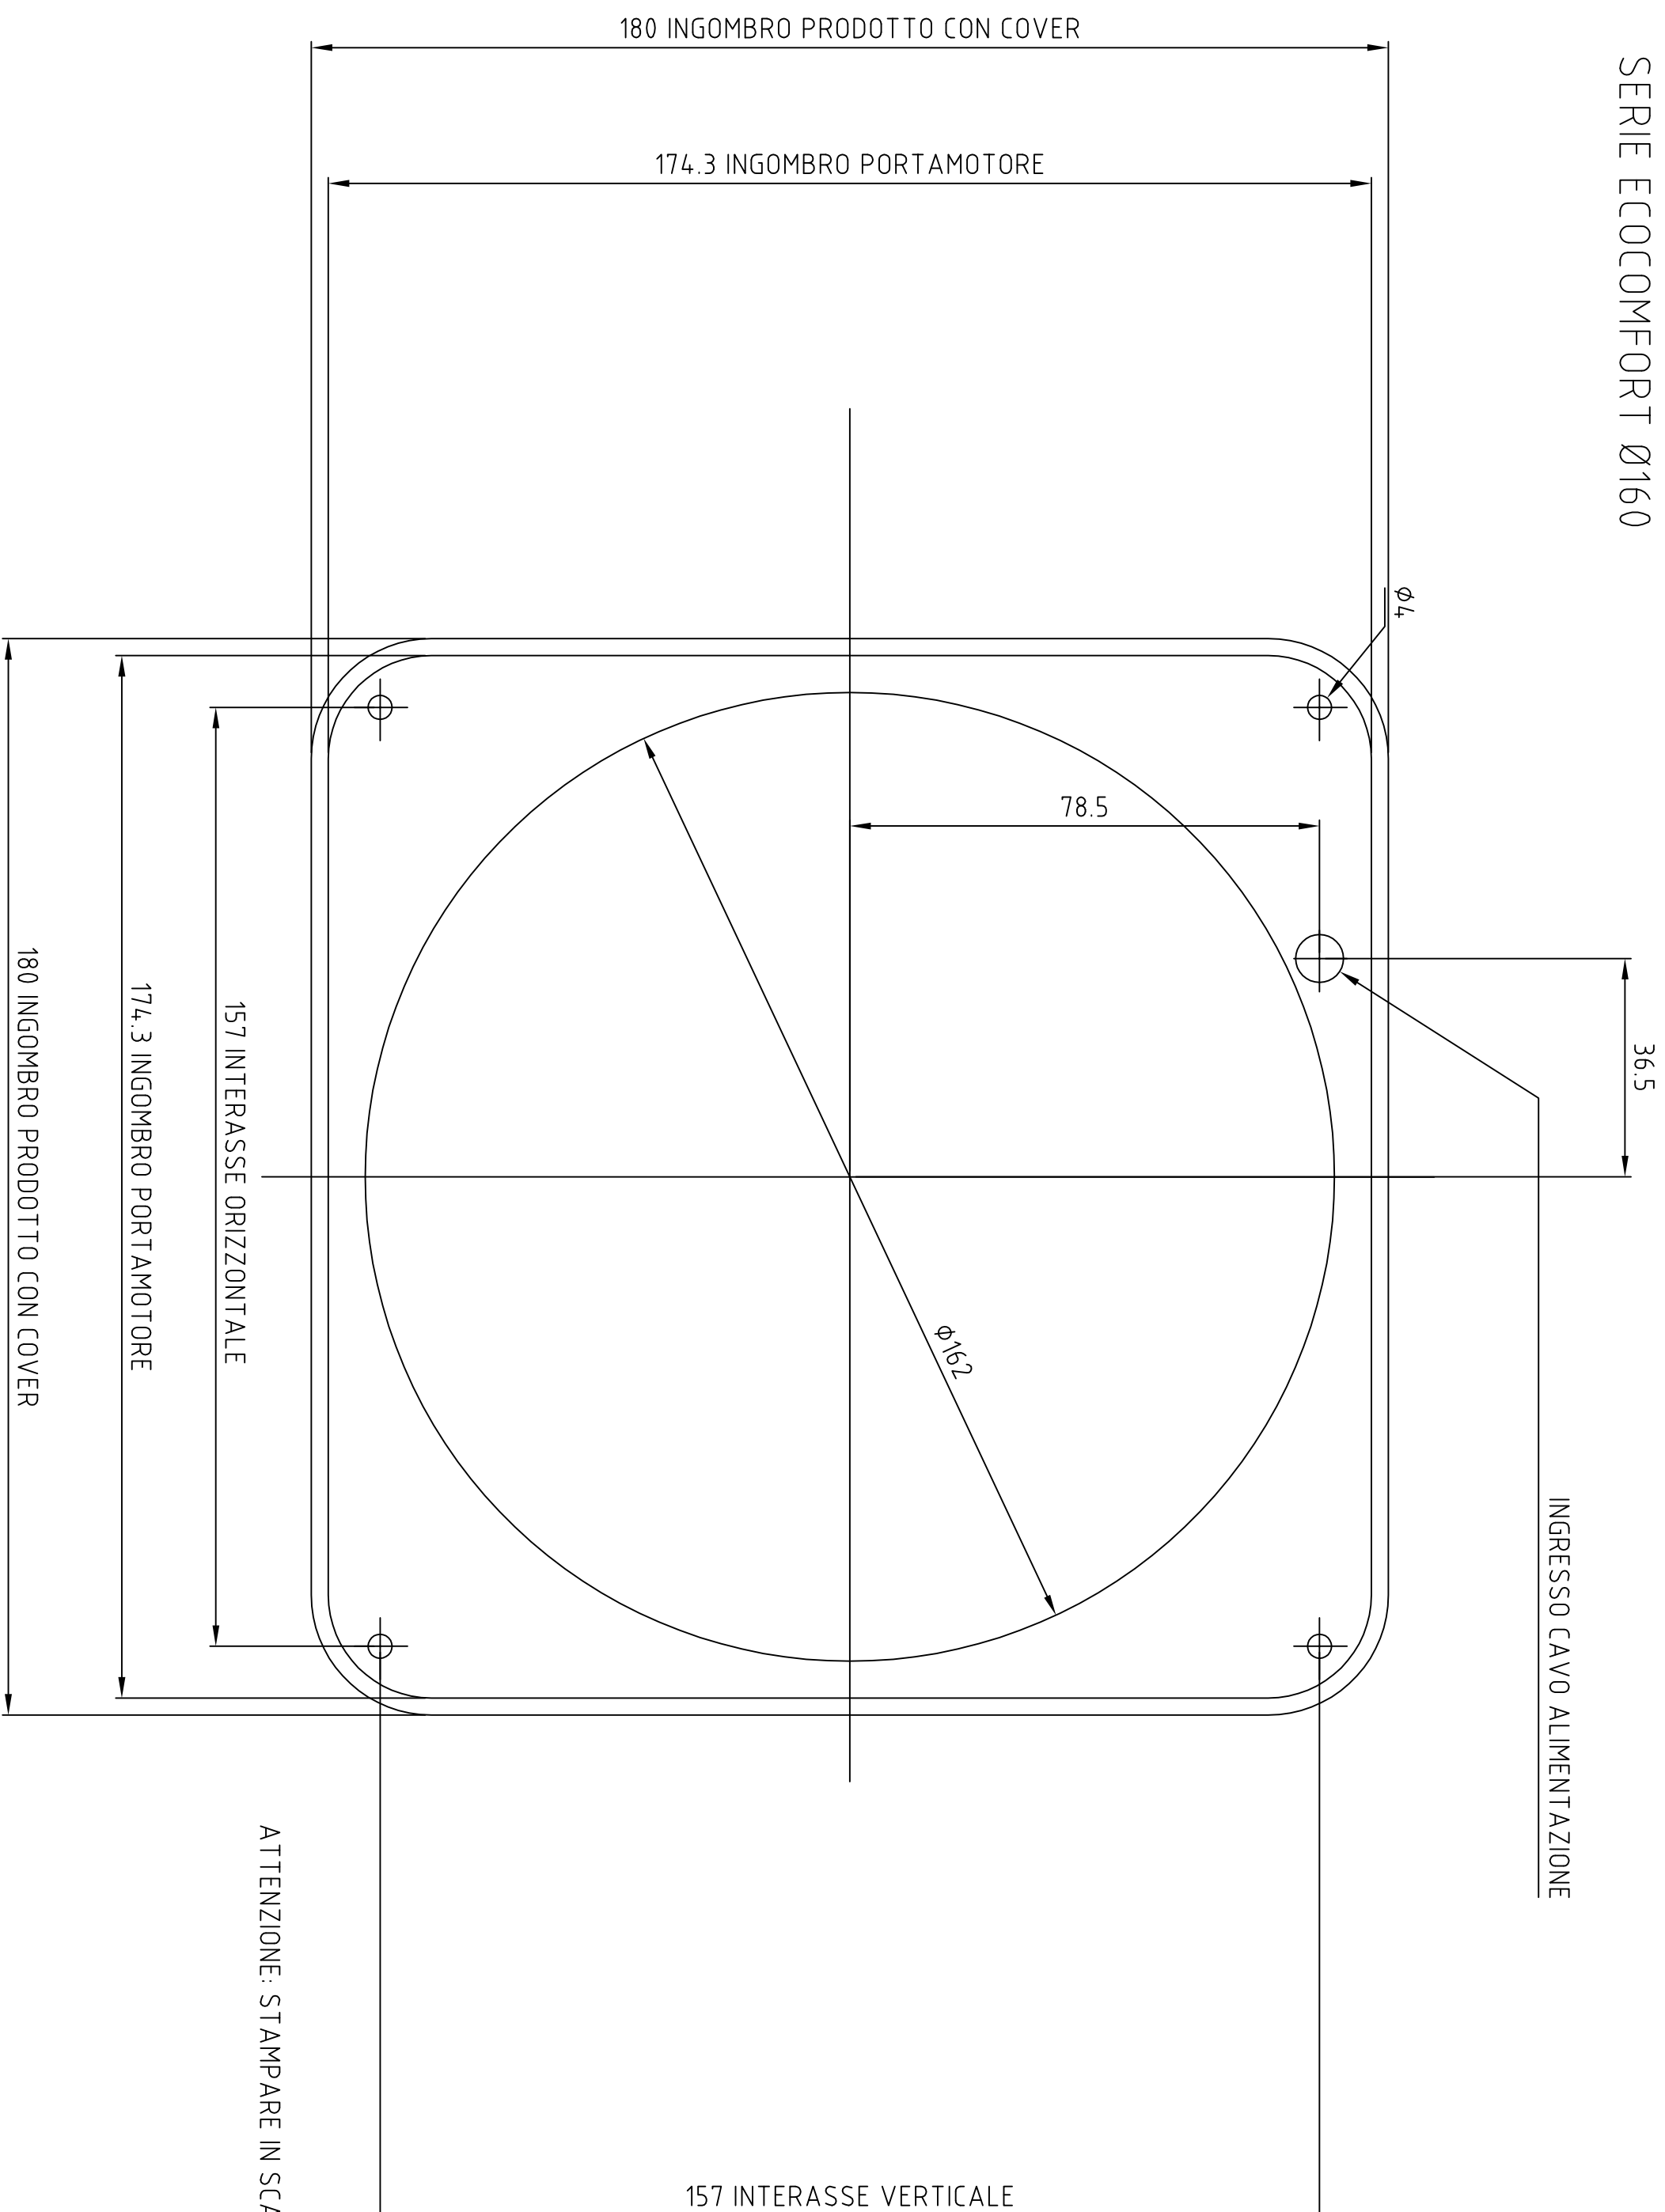

DIMA DI FISSAGGIO PER
SERIE ECOCOMFORT Ø160

ATTENZIONE: STAMPARE IN SCALA REALE!