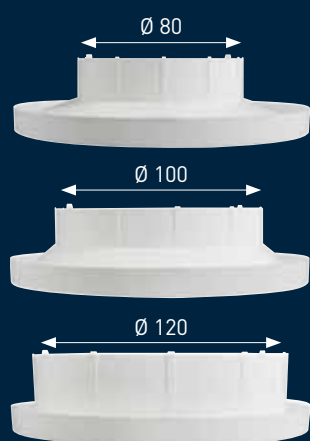

UNO

PER TUTTI

**TUTTE LE
APPLICAZIONI
TUTTI I
DIAMETRI**

ASPIRANTE

L'ASPIRATORE UNIVERSALE

Un solo prodotto per espulsione dell'aria diretta o in condotto.

TUTTE LE APPLICAZIONI

TUTTI I DIAMETRI

FantiniCosmi

aspira