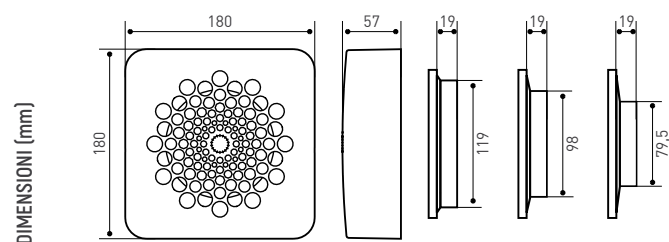

CE IPX4 230V~50 Hz

SCOPRI DI PIÙ SU
fantinocosmi.it/aspirante

| CODICE | MODELLO | | | Ø | m³/h | mm H ₂ O | W | dB(A) 3mt |
|--------|------------------|------------------------------|---|--------------|------|---------------------|----|--------------|
| AP3100 | ASPIRANTE | | | 80 mm / 3" | 55 | 8,8 | 23 | 41,5 |
| | | | | 100 mm / 4" | 100 | 8,8 | 23 | 43 |
| | | | | 120 mm / 5" | 130 | 9 | 24 | 43 |
| AP3102 | ASPIRANTE T | • | | 80 mm / 3" | 55 | 8,8 | 23 | 41,5 |
| | | • | | 100 mm / 4" | 100 | 8,8 | 23 | 43 |
| | | • | | 120 mm / 5" | 130 | 9 | 24 | 43 |
| AP3104 | ASPIRANTE HT | • | • | 80 mm / 3" | 55 | 8,8 | 23 | 41,5 |
| | | • | • | 100 mm / 4" | 100 | 8,8 | 23 | 43 |
| | | • | • | 120 mm / 5" | 130 | 9 | 24 | 43 |
| AP0902 | BOCCAGLIO | | | 90 mm / 3,5" | 90 | 8,5 | 23 | 43 |
| AP0900 | ASPIRKIT VETRO N | Kit per applicazione a vetro | | | | | | |
| AP0904 | ASPIRTIMER N | Per ASPIRANTE AP3100 | | | | | | |