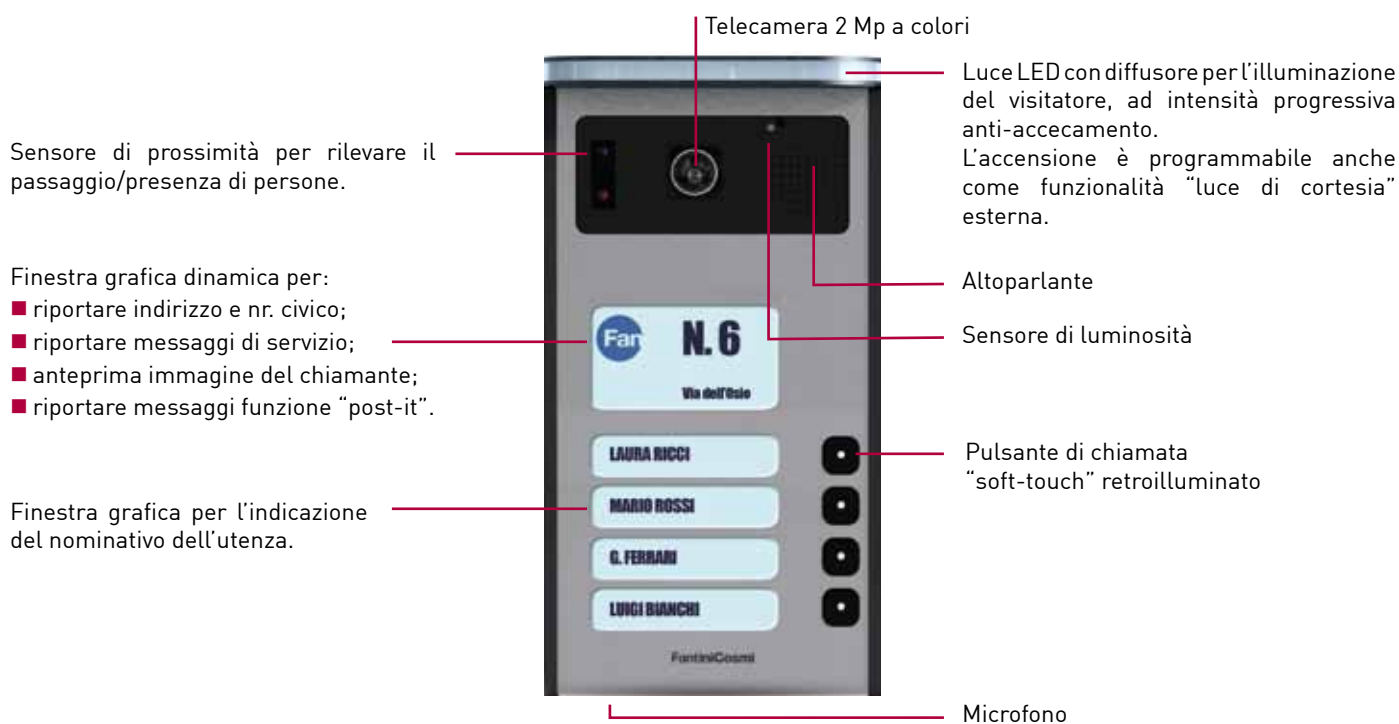

ODPE

Posto esterno video citofonico a parete

Unità esterne a parete con elegante finitura in acciaio inox per sistema di automazione residenziale MiA. Queste unità, abbinare al terminale multifunzione ODT57AL, rendono fruibili dall'utenza le funzionalità di video-citofonia avanzate previste dal sistema MiA.

Dimensioni (mm)

	Pulsanti chiamata	Connessione	Alimentazione	Grado di protezione
ODPE01	1	cavo LAN	48Vcc esterna in modalità PoE+	IP44
ODPE02	2	cavo LAN	48Vcc esterna in modalità PoE+	IP44
ODPE04	4	cavo LAN	48Vcc esterna in modalità PoE+	IP44

ODPE01

ODPE02

ODPE04

CARATTERISTICHE ELETTRICHE

- Uscita in tensione (12Vdc) per comando serratura;
- 2 uscite a relè indipendenti, con funzioni programmabili;
- 1 Ingresso allarme per gestione indicazione porta aperta;
- Connessione al sistema MiA, tramite cavo LAN;
- Alimentazione: 48Vcc esterna in modalità PoE+ (Power Over Ethernet, standard 802.3at);
- Grado di protezione IP44.

NORMATIVE E OMOLOGAZIONI

- Conforme alla direttiva 2004/108/CE

INSTALLAZIONE

- Montaggio a parete o su colonnina metallica

FUNZIONAMENTO

CARATTERISTICHE

- Struttura in metallo con frontale in acciaio inox;
- Telecamera 2 Mpixel a colori con lente grandangolare per chiamata video intercomunicante;
- Microfono ed altoparlante (2W) integrati per comunicazione vivavoce;
- LCD retro-illuminato con regolazione automatica dell'intensità in base all'illuminazione esterna, per gestione delle aree/campi con indicazioni riferimenti utenza (indirizzo, nominativi ecc.);
- Illuminatore a LED per visione notturna con regolazione intensità automatica;
- Pulsanti di chiamata "Soft Touch" (uno per ODPE01, due per ODPE02, quattro per ODPE04);