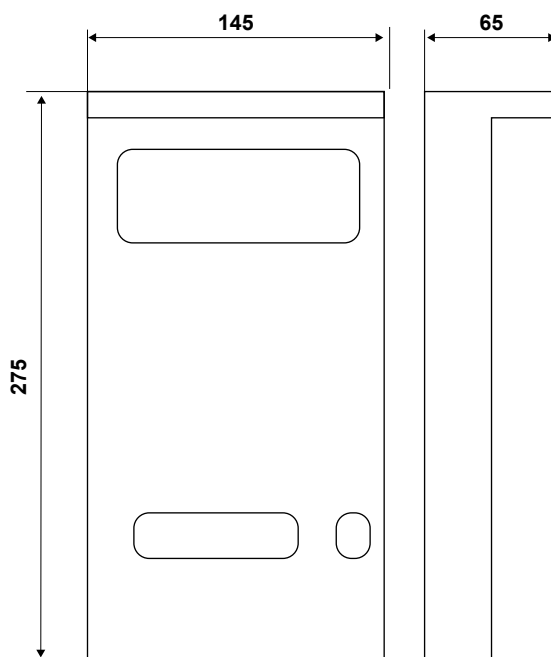

ODPE

Posto esterno video citofonico a parete

Unità esterne a parete con elegante finitura in acciaio inox per sistema di automazione residenziale MiA. Queste unità, abbinare al terminale multifunzione ODT57AL, rendono fruibili dall'utenza le funzionalità di video-citofonia avanzate previste dal sistema MiA.

Dimensioni (mm)

	Pulsanti chiamata	Connessione	Alimentazione	Grado di protezione
ODPE01	1	cavo LAN	48Vcc esterna in modalità PoE+	IP44
ODPE02	2	cavo LAN	48Vcc esterna in modalità PoE+	IP44
ODPE04	4	cavo LAN	48Vcc esterna in modalità PoE+	IP44

ODPE01

ODPE02

ODPE04

CARATTERISTICHE ELETTRICHE

- Uscita in tensione (12Vdc) per comando serratura;
- 2 uscite a relè indipendenti, con funzioni programmabili;
- 1 Ingresso allarme per gestione indicazione porta aperta;
- Connessione al sistema MiA, tramite cavo LAN;
- Alimentazione: 48Vcc esterna in modalità PoE+ (Power Over Ethernet, standard 802.3at);
- Grado di protezione IP44.

ACCESSORI (in dotazione)

- Alimentatore PoE+: 230Vca – 48V 0,35A
- Dimensioni: 85 x 76 x 36mm