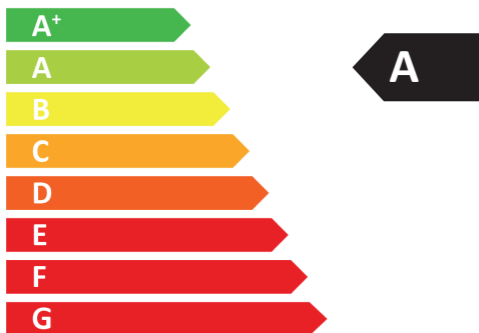

ENERG
енергия · ενεργεια

aspira

AP19990
RHINOCOMFORT 160 RF

45
db

68 m³/h