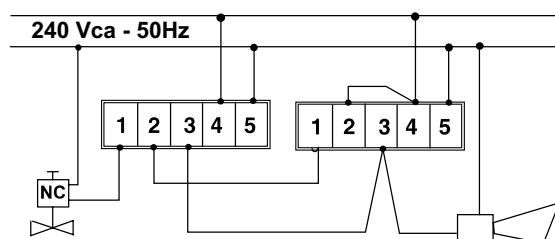

S80

Dispositivi di segnalazione acustica e luminosa

Dispositivo di segnalazione di emergenza a luce fissa con suono continuo.

Tipo di segnalazione

Alimentazione

Grado di protezione

S80 acustica e visiva

240V 50Hz

IP30

CARATTERISTICHE ELETTRICHE

Alimentazione 240V 50/60HZ.
Lampadina Ba 15d 10W.
Classe di isolamento 3.

FUNZIONAMENTO

Dispositivo di segnalazione di emergenza a luce fissa con suono continuo.
Con la S80 è possibile regolare l'intensità acustica.

INSTALLAZIONE

Fissaggio a parete con 3 viti.