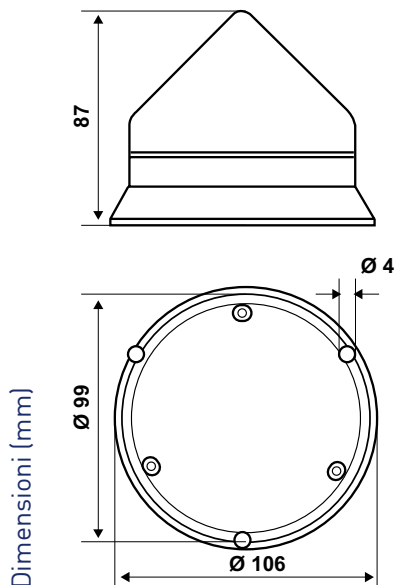

S80

Dispositivi di segnalazione acustica e luminosa

Dispositivo di segnalazione di emergenza a luce fissa con suono continuo.

Tipo di segnalazione

Alimentazione

Grado di protezione

S80 acustica e visiva

240V 50Hz

IP30