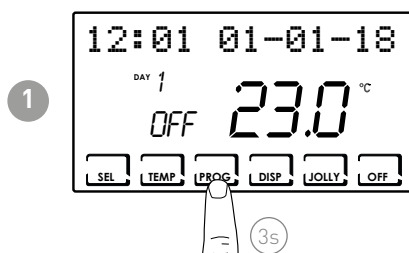

CRONOTERMOSTATO TOUCH SCREEN

CH180-230V

IDENTIFICAZIONE MANUALE DEL PRODOTTO

Per identificare il manuale corretto al proprio prodotto seguire la procedura per entrare nel programma avanzato:

Punto 1: Tenere premuto 3 sec. il tasto PROG 