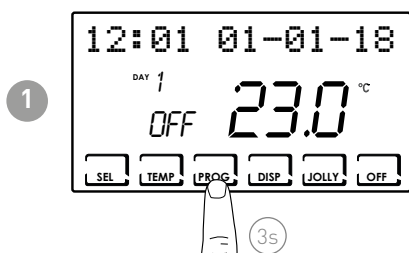

CRONOTERMOSTATO TOUCH SCREEN

CH180

IDENTIFICAZIONE MANUALE DEL PRODOTTO