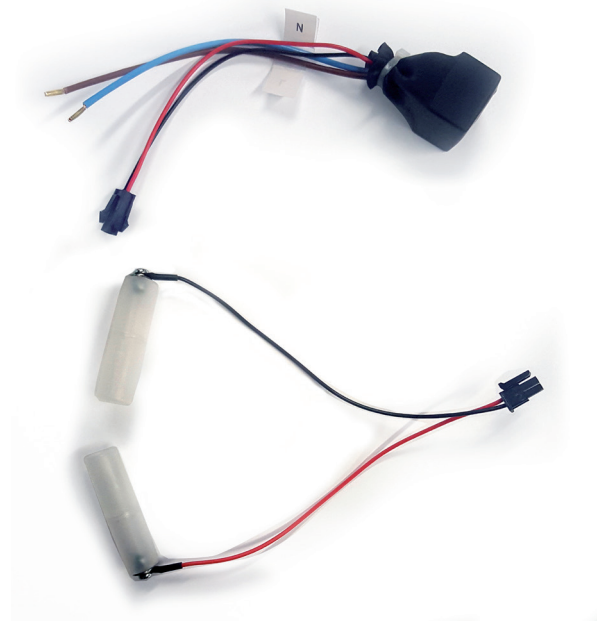

1598089

KIT ALIMENTAZIONE STAND ALONE SERIE CH-230VAC/3.3VCC

- Permette di alimentare a rete i dispositivi serie CH180.. e CH120.. senza l'utilizzo delle batterie
- Installazione all'interno delle scatole portafrutto delle più comuni serie civili

Input	100-240Vca 0,35A 50/60Hz
Output	3,3Vcc 2,5A

INSTALLAZIONE

- Installazione all'interno delle comuni scatole portafrutto delle più comuni serie civili.