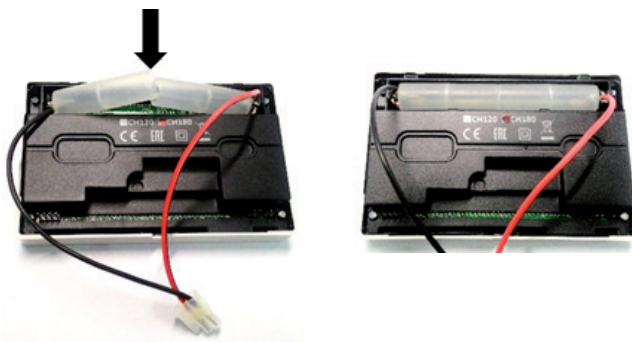

1598090

KIT PREDISPOSIZIONE ALIMENTAZIONE PER SERIE CH

- Ideale per edifici di nuova costruzione
- Predisporre i dispositivi serie CH180.. e CH120.. a essere contemporaneamente alimentati a rete da un unico apparecchio posto nel quadro elettrico

INSTALLAZIONE

- Installazione a parete o da incasso

1

2

3,3Vcc

3

4

ESEMPI APPLICATIVI