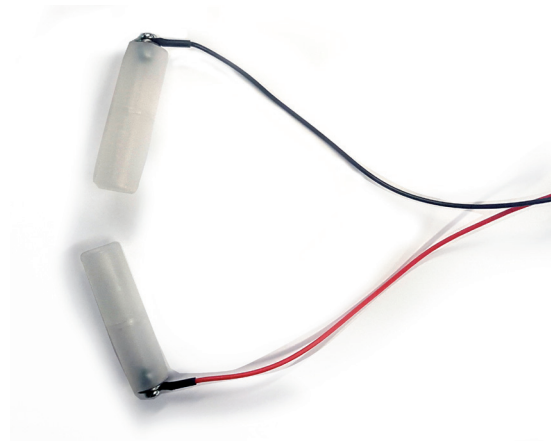

1598090

KIT PREDISPOSIZIONE ALIMENTAZIONE PER SERIE CH

- Ideale per edifici di nuova costruzione
- Predisporre i dispositivi serie CH180.. e CH120.. a essere contemporaneamente alimentati a rete da un unico apparecchio posto nel quadro elettrico

INSTALLAZIONE

- Installazione a parete o da incasso

1

2

3,3Vcc

3

4

ESEMPI APPLICATIVI