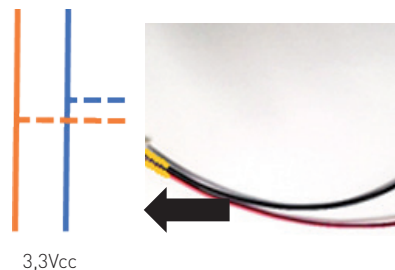

1598090

KIT PREDISPOSIZIONE ALIMENTAZIONE PER SERIE CH

- Ideale per edifici di nuova costruzione
- Predisporre i dispositivi serie CH180.. e CH120.. a essere contemporaneamente alimentati a rete da un unico apparecchio posto nel quadro elettrico

INSTALLAZIONE

- Installazione a parete o da incasso

1

2

3,3Vcc

3

4