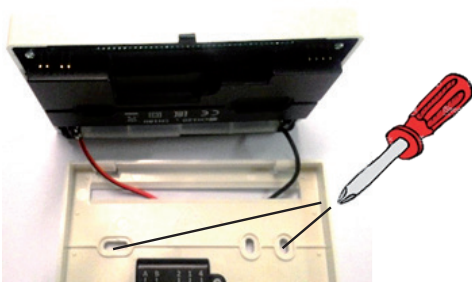

1598090

KIT PREDISPOSIZIONE ALIMENTAZIONE PER SERIE CH

- Ideale per edifici di nuova costruzione
- Predisporre i dispositivi serie CH180.. e CH120.. a essere contemporaneamente alimentati a rete da un unico apparecchio posto nel quadro elettrico

INSTALLAZIONE

- Installazione a parete o da incasso

1

2

3,3Vcc

3

4

ESEMPI APPLICATIVI