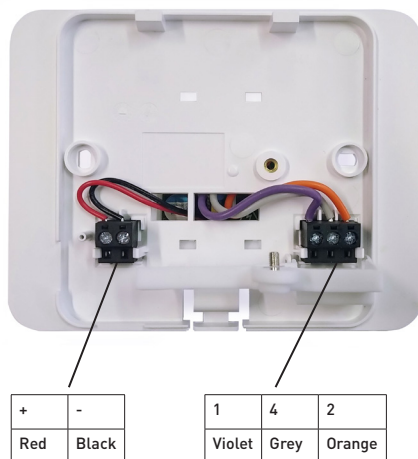

C800AL - KIT PREDISPOSIZIONE ALIMENTAZIONE PER SERIE C900 E C800

3

4

5

6

7