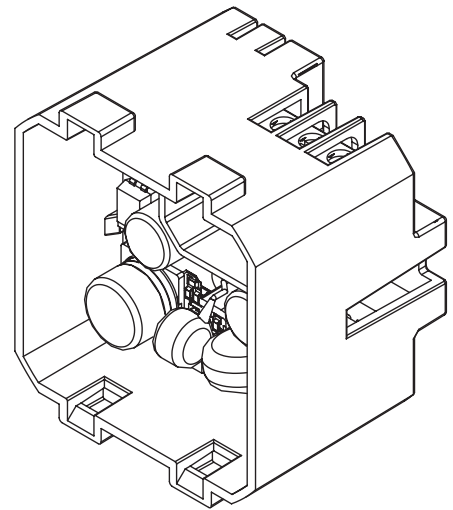

C800AL

KIT ALIMENTAZIONE STAND ALONE

230VCA/3.3VCC PER SERIE C900 E C800

- Permette di alimentare a rete i dispositivi serie C900 e C800 senza l'utilizzo delle batterie
- Installazione all'interno delle scatole portafrutto delle più comuni serie civili

Input	100-240Vca 0,030A MAX 50/60Hz
Output	3,3Vcc 1,2A MAX

INSTALLAZIONE

- Prodotto non adatto per il montaggio a parete, ma solo per il montaggio su scatola incasso tonda o 503

C800AL - KIT PREDISPOSIZIONE ALIMENTAZIONE PER SERIE C900 E C800