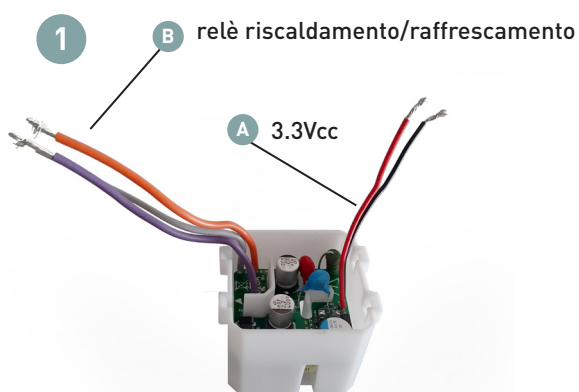

C800AL

KIT ALIMENTAZIONE STAND ALONE

230VCA/3.3VCC PER SERIE C900 E C800

- Permette di alimentare a rete i dispositivi serie C900 e C800 senza l'utilizzo delle batterie
- Installazione all'interno delle scatole portafrutto delle più comuni serie civili

Input	100-240Vca 0,030A MAX 50/60Hz
Output	3,3Vcc 1,2A MAX

INSTALLAZIONE

- Prodotto non adatto per il montaggio a parete, ma solo per il montaggio su scatola incasso tonda o 503

C800AL - KIT PREDISPOSIZIONE ALIMENTAZIONE PER SERIE C900 E C800