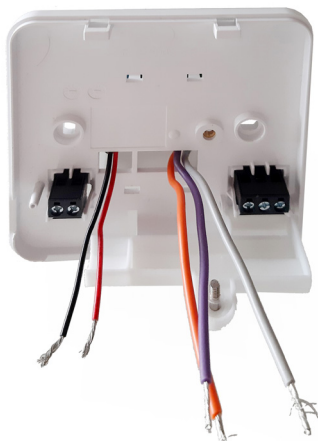

C800AL - KIT PREDISPOSIZIONE ALIMENTAZIONE PER SERIE C900 E C800

3

4

5

6

7