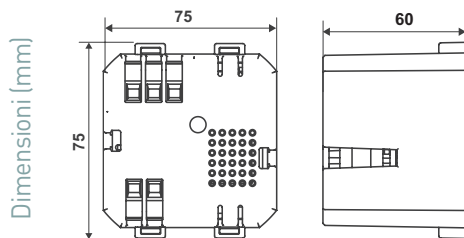

C800AL

KIT ALIMENTAZIONE STAND ALONE

230VCA/3.3VCC PER SERIE C900 E C800

- Permette di alimentare a rete i dispositivi serie C900 e C800 senza l'utilizzo delle batterie
- Installazione all'interno delle scatole portafrutto delle più comuni serie civili

Input	100-240Vca 0,030A MAX 50/60Hz
Output	3,3Vcc 1,2A MAX

INSTALLAZIONE

- Prodotto non adatto per il montaggio a parete, ma solo per il montaggio su scatola incasso tonda o 503

C800AL - KIT PREDISPOSIZIONE ALIMENTAZIONE PER SERIE C900 E C800