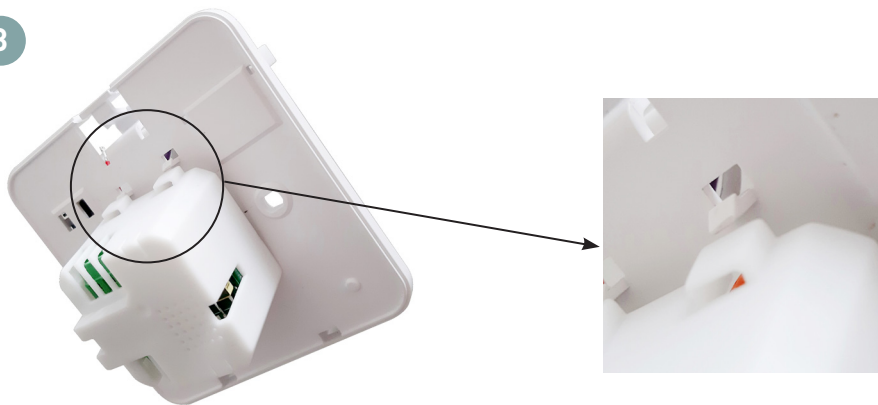

C800AL - KIT PREDISPOSIZIONE ALIMENTAZIONE PER SERIE C900 E C800

3