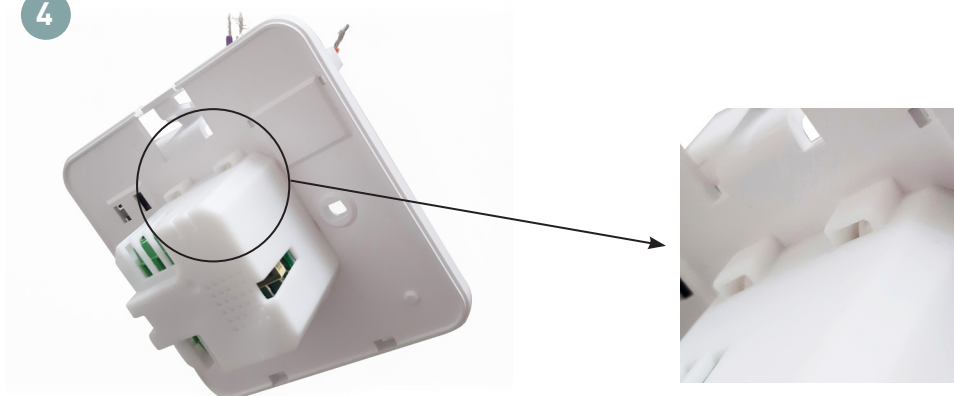

C800AL - KIT PREDISPOSIZIONE ALIMENTAZIONE PER SERIE C900 E C800

3

4

5

6

7