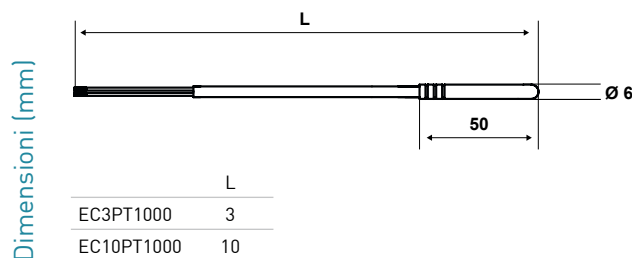

# EC3PT1000 - EC10PT1000

Sonde di temperatura PT1000 con cavo

Sonde di temperatura PT1000 certificate MID MI004.

		PT	Lunghezza cavo
EC3PT1000	Coppia di sonde 45 mm	1000	3 mt
EC10PT1000	Coppia di sonde 45 mm	1000	10 mt

## CARATTERISTICHE

Materiale cassa: Ottone M60 / Acciaio resistente agli acidi

Materiale cavo: Gomma siliconica