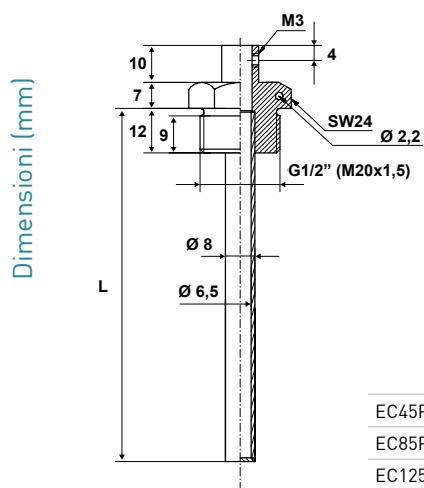

EC...PA

Pozzetti per sonde di temperatura

Pozzetti per sonde di temperatura per tubazioni.

DN tubo

EC45PA	fino al DN 50
EC85PA	dal DN 65 fino al DN 80
EC125PA	dal DN 100