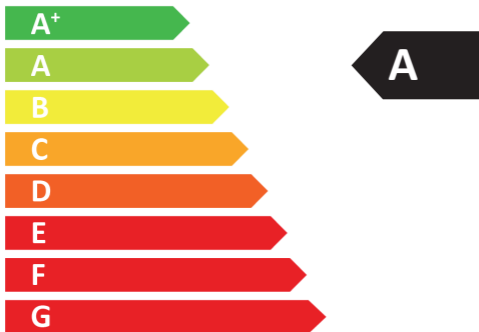

**ENERG**  
енергия · ενεργεια

**FantiniCosmi**

**AP21020**  
**ECOCOMFORT 3**

**41**  
db

**75 m<sup>3</sup>/h**